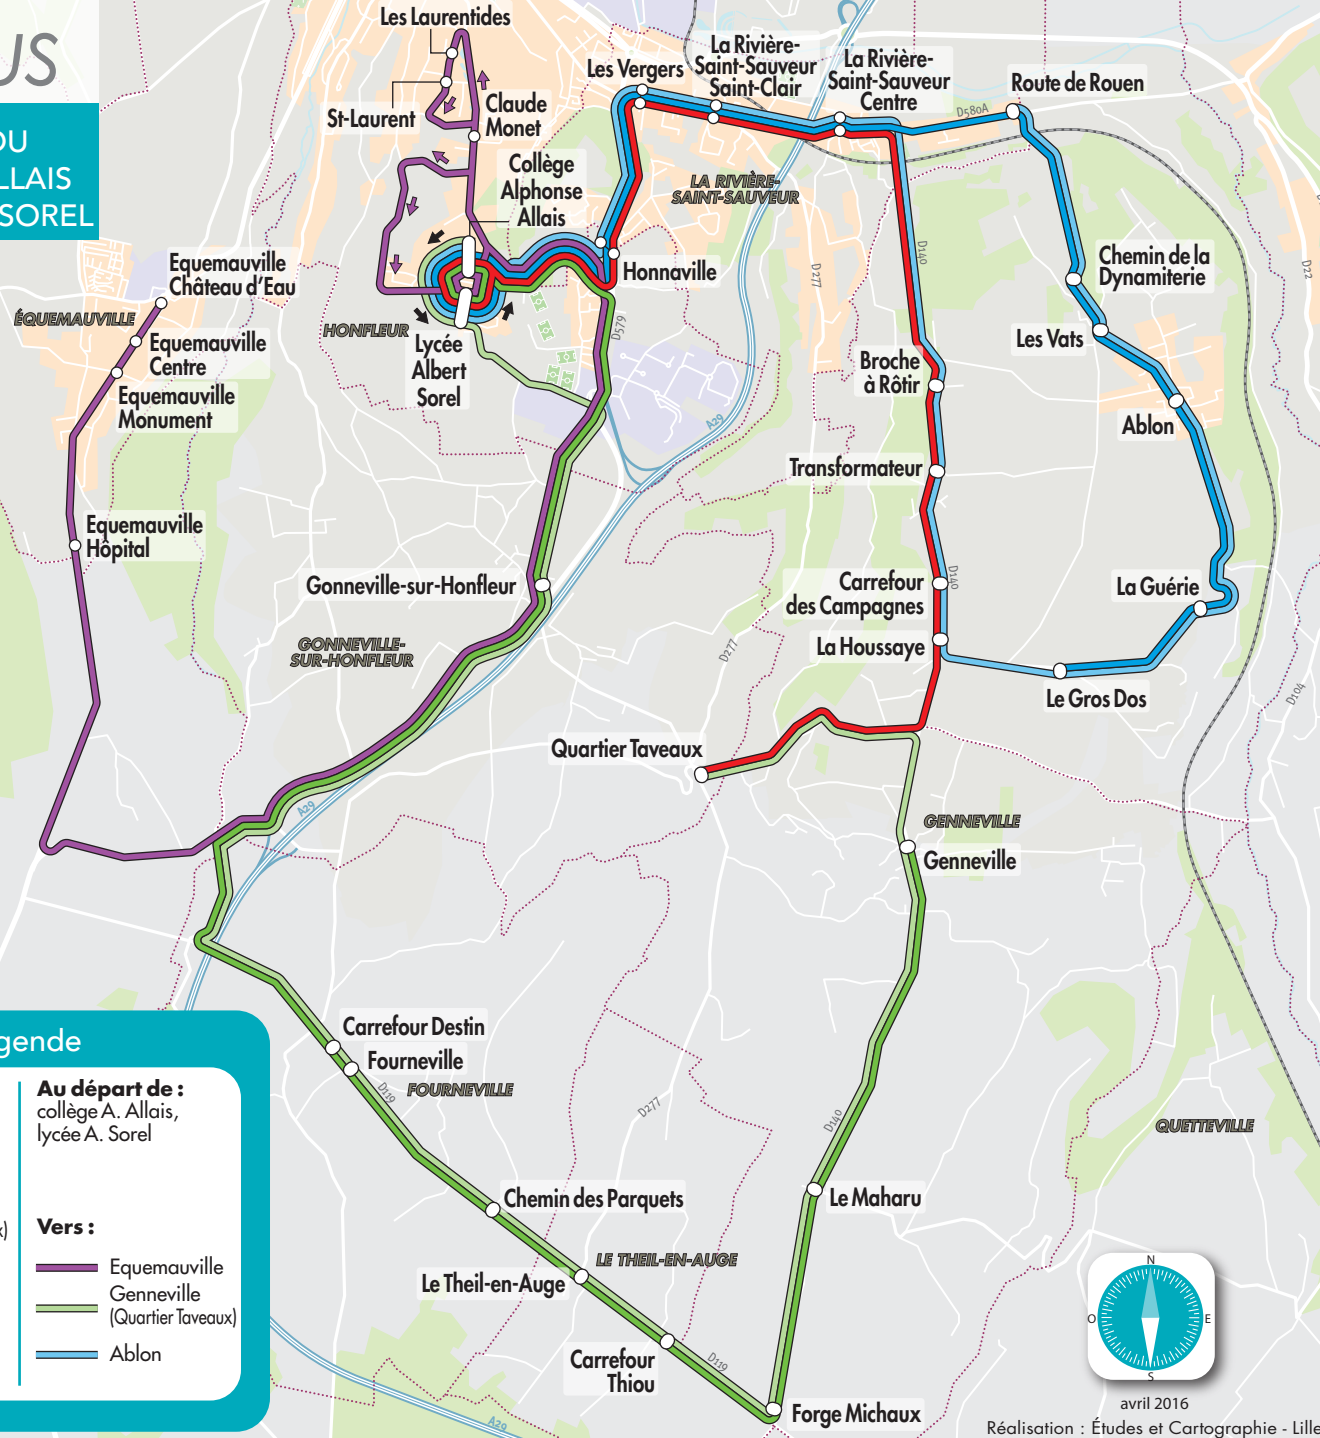

**DESSERTE DU
COLLÈGE A. ALLAIS
ET DU LYCÉE A. SOREL**

Légende

Vers :
collège A. Allais,
lycée A. Sorel

Au départ de :
collège A. Allais,
lycée A. Sorel

Au départ de :

- Genneville (Quartier Taveaux)
- Equemauville
- Genneville
- Ablon

Vers :

- Equemauville
- Genneville (Quartier Taveaux)
- Ablon

avril 2016